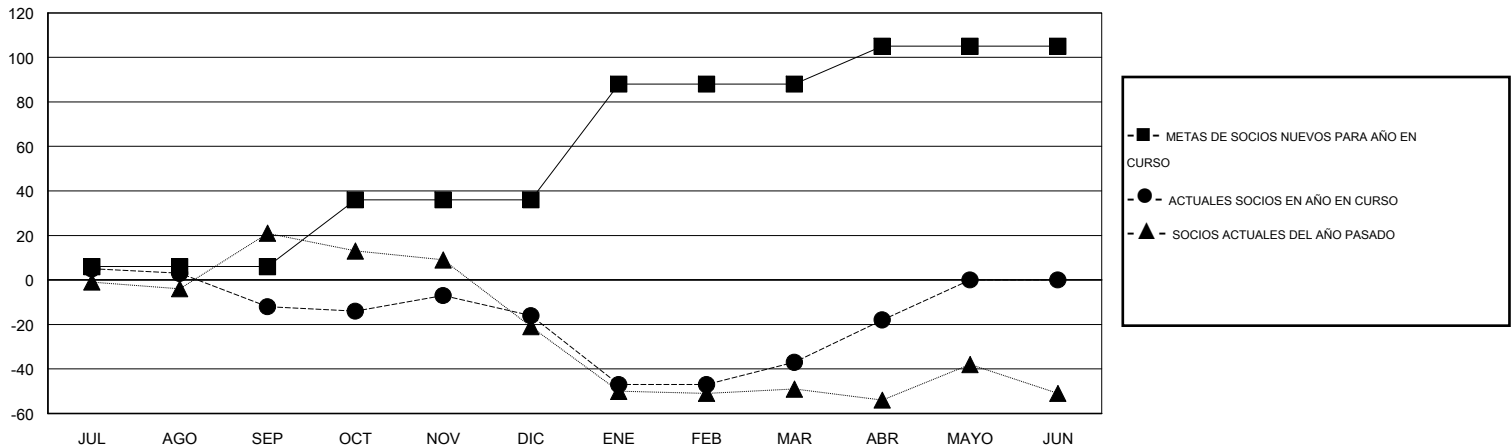

MONTHLY MEMBERSHIP PROGRESS REPORT

District 116 B

Results as of: 4/30/2014

GMT: HOWARD LEE

UBICACIÓN SPAIN

GMT DE AE 4

Clubes					socios				
RESULTADOS DE 2013-2014					RESULTADOS DE 2013-2014				
TRIMESTRE	META DE CLUBES NUEVOS	ACTUALES NUEVOS CLUBES	BAJAS ACTUALES DE CLUBES	ACTUAL GANANCIA/ PÉRDIDA NETA	TRIMESTRE	META DE SOCIOS NUEVOS	ACTUALES SOCIOS AÑADIDOS	BAJAS ACTUALES DE SOCIOS	ACTUAL GANANCIA/ PÉRDIDA NETA
JUL/AGO/SEP	0	0	0	0	JUL/AGO/SEP	6	22	34	-12
OCT/NOV/DIC	1	0	0	0	OCT/NOV/DIC	30	31	35	-4
ENE/FEB/MAR	2	0	1	-1	ENE/FEB/MAR	52	25	46	-21
ABR/MAYO/JUN	0	1	0	1	ABR/MAYO/JUN	17	41	22	19

METAS Y CIFRA ACUMULATIVA DE CLUBES NUEVOS

METAS Y CIFRA ACUMULATIVA DE SOCIOS

CLUBES DADOS DE BAJA: 1	26 CLUBS OF 47 AÑADIERON 1 O MÁS SOCIOS NUEVOS	DISTRIBUCIÓN POR SEXO
		MASCULINO 622 (59.24%)
		FEMENINO 428 (40.76%)
SOCIOS DADOS DE BAJA	CLIC AQUÍ PARA DATOS DE SALUD DE CLUB	SOCIOS EN UNIDAD FAMILIAR 169
FALLECIDOS 15		CABEZA DE FAMILIA 81
CLUB CANCELADO 8		NO ES CABEZA DE FAMILIA 88
OTRO 114		
TOTAL 137		