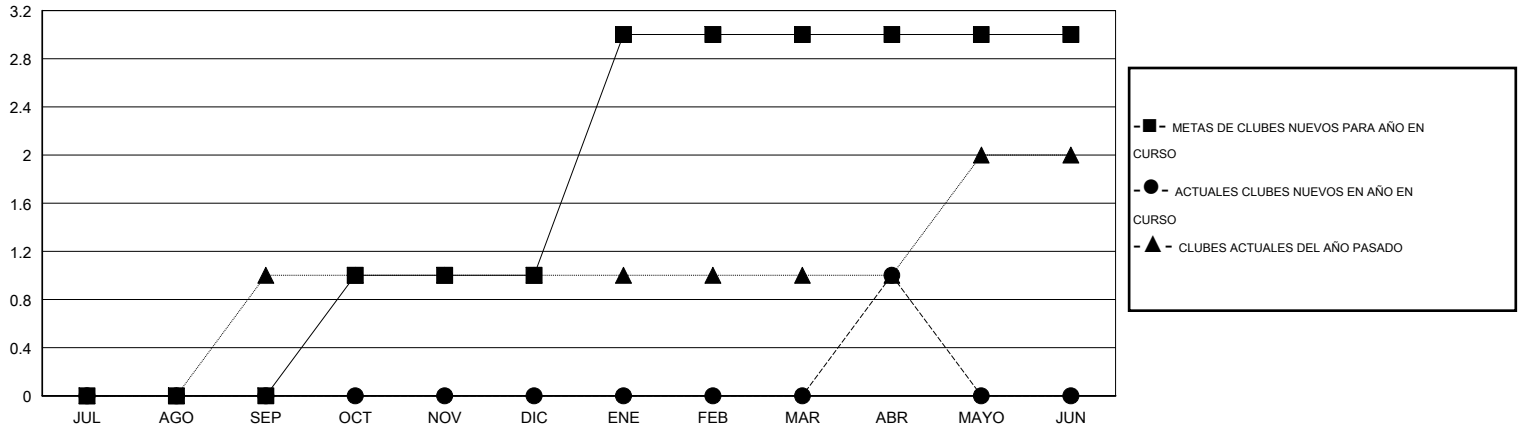

MONTHLY MEMBERSHIP PROGRESS REPORT

District 116 B

Results as of: 4/30/2014

GMT: HOWARD LEE

UBICACIÓN SPAIN

GMT DE AE 4

Clubes					socios				
RESULTADOS DE 2013-2014					RESULTADOS DE 2013-2014				
TRIMESTRE	META DE CLUBES NUEVOS	ACTUALES NUEVOS CLUBES	BAJAS ACTUALES DE CLUBES	ACTUAL GANANCIA/ PÉRDIDA NETA	TRIMESTRE	META DE SOCIOS NUEVOS	ACTUALES SOCIOS AÑADIDOS	BAJAS ACTUALES DE SOCIOS	ACTUAL GANANCIA/ PÉRDIDA NETA
JUL/AGO/SEP	0	0	0	0	JUL/AGO/SEP	6	22	34	-12
OCT/NOV/DIC	1	0	0	0	OCT/NOV/DIC	30	31	35	-4
ENE/FEB/MAR	2	0	1	-1	ENE/FEB/MAR	52	25	46	-21
ABR/MAYO/JUN	0	1	0	1	ABR/MAYO/JUN	17	41	22	19

METAS Y CIFRA ACUMULATIVA DE CLUBES NUEVOS

METAS Y CIFRA ACUMULATIVA DE SOCIOS

CLUBES DADOS DE BAJA: 1	26 CLUBS OF 47 AÑADIERON 1 O MÁS SOCIOS NUEVOS	DISTRIBUCIÓN POR SEXO
		MASCULINO 622 (59.24%)
		FEMENINO 428 (40.76%)
SOCIOS DADOS DE BAJA	CLIC AQUÍ PARA DATOS DE SALUD DE CLUB	SOCIOS EN UNIDAD FAMILIAR 169
FALLECIDOS 15		CABEZA DE FAMILIA 81
CLUB CANCELADO 8		NO ES CABEZA DE FAMILIA 88
OTRO 114		
TOTAL 137		